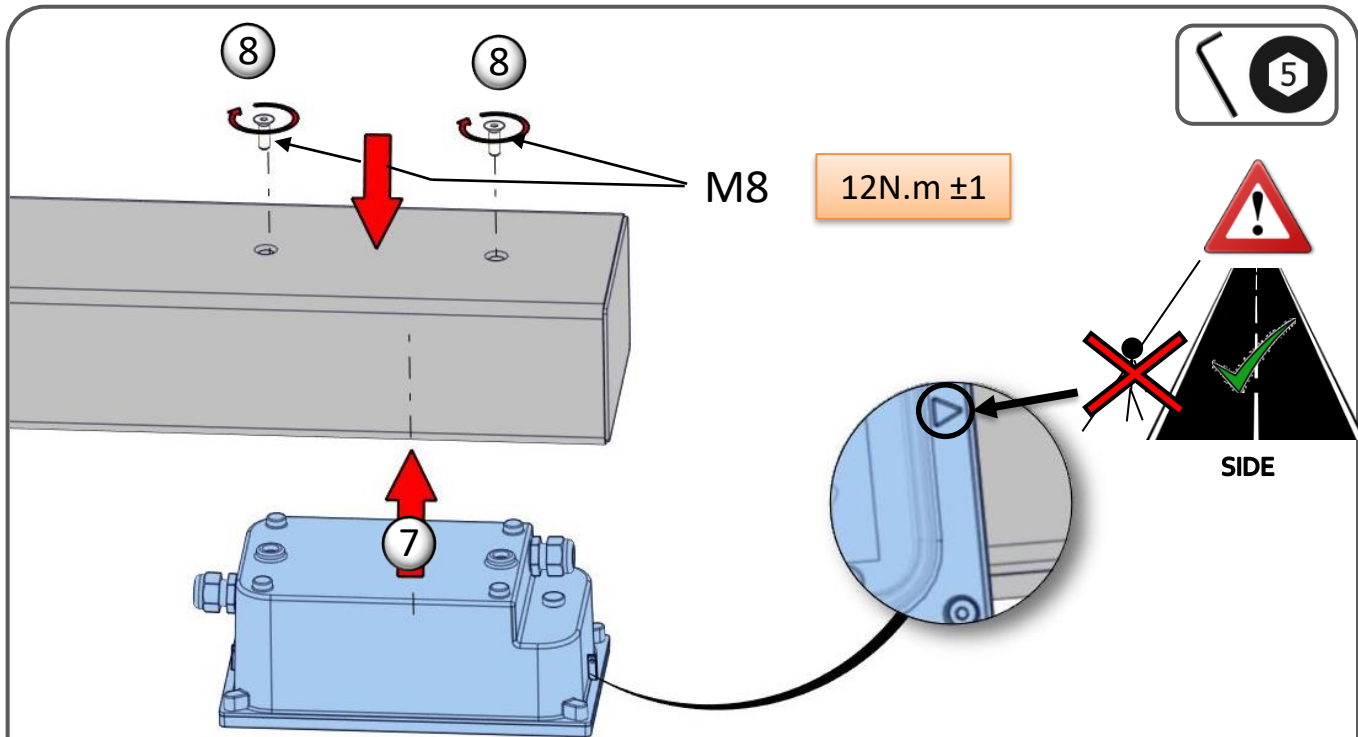

La source lumineuse contenue dans ce luminaire ne doit être remplacée que par le fabricant ou son agent de maintenance ou une personne de qualification équivalente.
The lighting part included in this luminaire must be maintained by the manufacturer, an authorized service agent or a person with similar technical qualification.
Die in der Leuchte beinhaltene Lichtquelle soll nur durch den Hersteller oder seinen Wartungsfachmann oder einen Servicetechniker mit einer ähnlichen Qualifikation ersetzt werden.