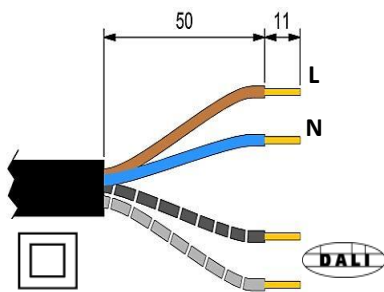

220-240V 50Hz

IK	kg	SCx	Hmax
10	2,5kg	---m ²	10m

La source lumineuse contenue dans ce luminaire ne doit être remplacée que par le fabricant ou son agent de maintenance ou une personne de qualification équivalente.
 The lighting part included in this luminaire must be maintained by the manufacturer, an authorized service agent or a person with similar technical qualification.
 Die in der Leuchte beinhaltenen Lichtquelle soll nur durch den Hersteller oder seinen Wartungsfachmann oder einen Servicetechniker mit einer ähnlichen Qualifikation ersetzt werden.