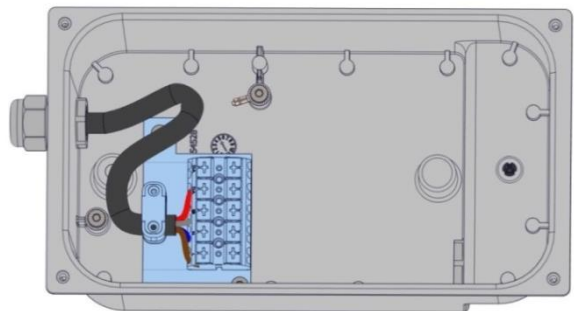

220-240V 50Hz

IK	kg	SCx	Hmax
10	2,5kg	---m ²	10m

La source lumineuse contenue dans ce luminaire ne doit être remplacée que par le fabricant ou son agent de maintenance ou une personne de qualification équivalente.
 The lighting part included in this luminaire must be maintained by the manufacturer, an authorized service agent or a person with similar technical qualification.
 Die in der Leuchte beinhaltenen Lichtquelle soll nur durch den Hersteller oder seinen Wartungsfachmann oder einen Servicetechniker mit einer ähnlichen Qualifikation ersetzt werden.