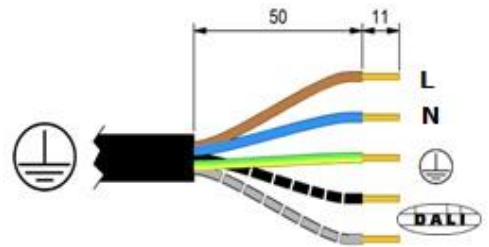

La source lumineuse contenue dans ce luminaire ne doit être remplacée que par le fabricant ou son agent de maintenance ou une personne de qualification équivalente.
The lighting part included in this luminaire must be maintained by the manufacturer, an authorized service agent or a person with similar technical qualification.
Die in der Leuchte beinhaltene Lichtquelle soll nur durch den Hersteller oder seinen Wartungsfachmann oder einen Servicetechniker mit einer ähnlichen Qualifikation ersetzt werden.