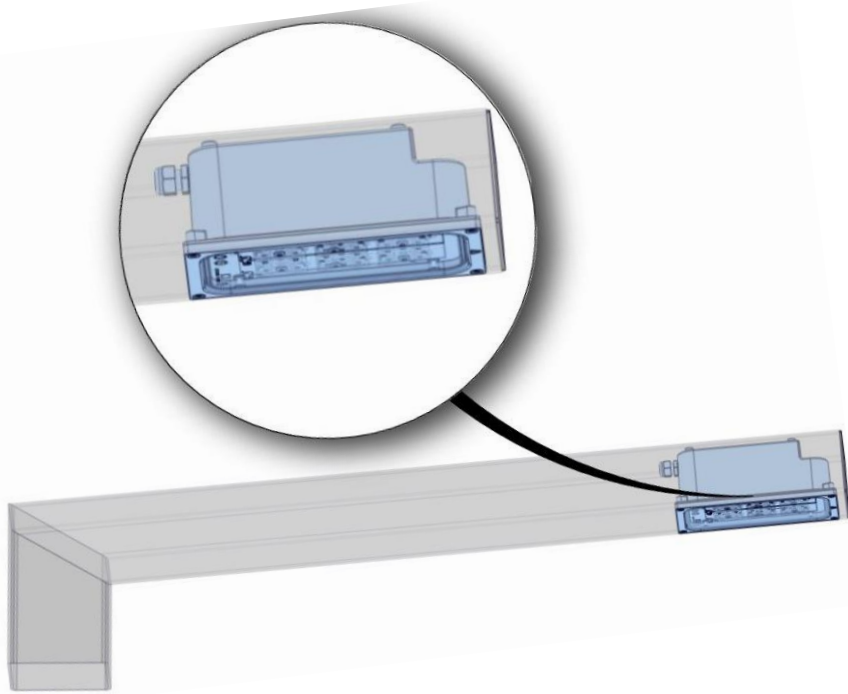

220-240V 50Hz

IK	kg	SCx	Hmax
10	2,5kg	---m ²	10m

La source lumineuse contenue dans ce luminaire ne doit être remplacée que par le fabricant ou son agent de maintenance ou une personne de qualification équivalente.
 The lighting part included in this luminaire must be maintained by the manufacturer, an authorized service agent or a person with similar technical qualification.
 Die in der Leuchte beinhaltenen Lichtquelle soll nur durch den Hersteller oder seinen Wartungsfachmann oder einen Servicetechniker mit einer ähnlichen Qualifikation ersetzt werden.

6

La source lumineuse contenue dans ce luminaire ne doit être remplacée que par le fabricant ou son agent de maintenance ou une personne de qualification équivalente.
The lighting part included in this luminaire must be maintained by the manufacturer, an authorized service agent or a person with similar technical qualification.
Die in der Leuchte beinhaltene Lichtquelle soll nur durch den Hersteller oder seinen Wartungsfachmann oder einen Servicetechniker mit einer ähnlichen Qualifikation ersetzt werden.