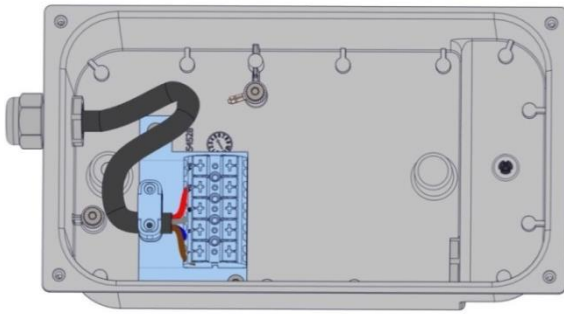

220-240V 50Hz

IK	kg	SCx	Hmax
10	2,5kg	---m ²	10m

La source lumineuse contenue dans ce luminaire ne doit être remplacée que par le fabricant ou son agent de maintenance ou une personne de qualification équivalente.
 The lighting part included in this luminaire must be maintained by the manufacturer, an authorized service agent or a person with similar technical qualification.
 Die in der Leuchte beinhaltenen Lichtquelle soll nur durch den Hersteller oder seinen Wartungsfachmann oder einen Servicetechniker mit einer ähnlichen Qualifikation ersetzt werden.