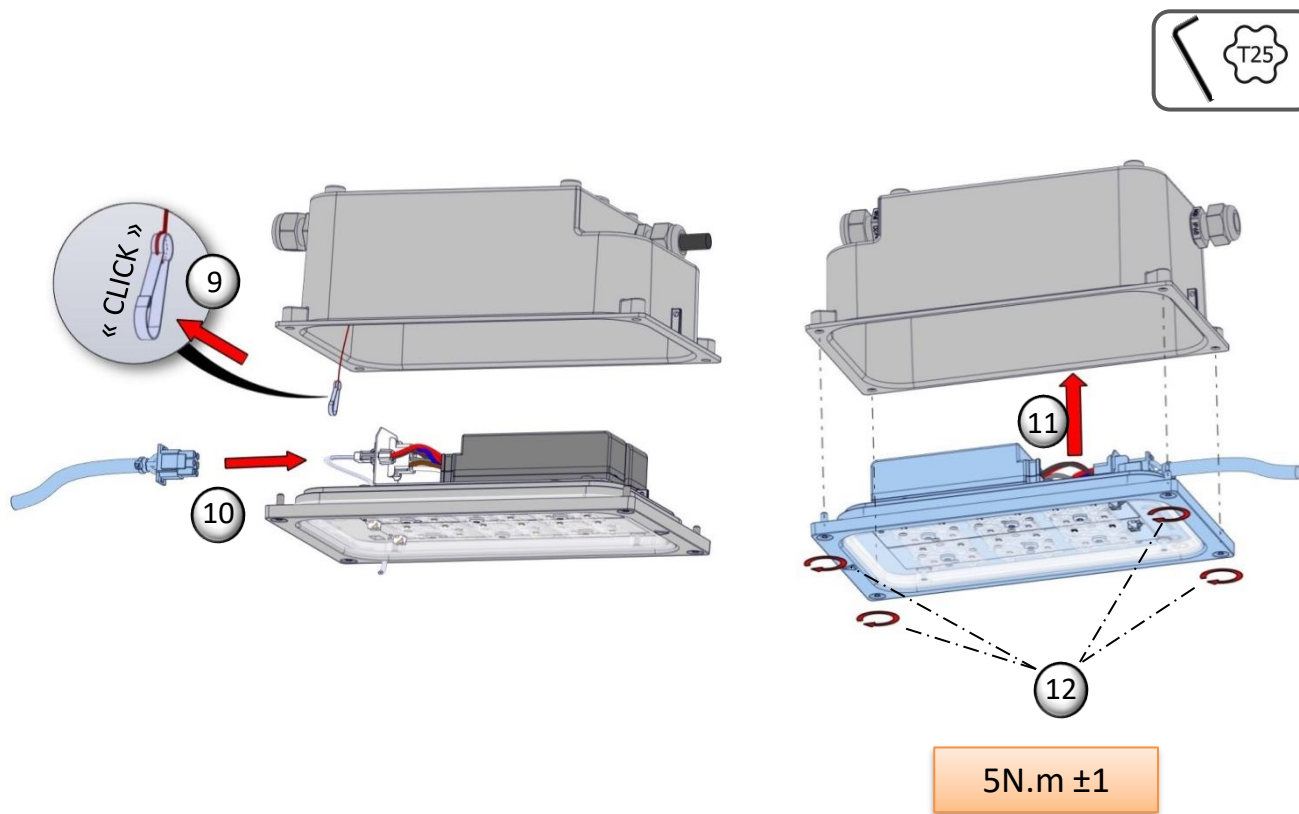

220-240V 50Hz

IK	kg	SCx	Hmax
10	2,5kg	---m ²	10m

La source lumineuse contenue dans ce luminaire ne doit être remplacée que par le fabricant ou son agent de maintenance ou une personne de qualification équivalente.
 The lighting part included in this luminaire must be maintained by the manufacturer, an authorized service agent or a person with similar technical qualification.
 Die in der Leuchte beinhaltenen Lichtquelle soll nur durch den Hersteller oder seinen Wartungsfachmann oder einen Servicetechniker mit einer ähnlichen Qualifikation ersetzt werden.

6

La source lumineuse contenue dans ce luminaire ne doit être remplacée que par le fabricant ou son agent de maintenance ou une personne de qualification équivalente.
The lighting part included in this luminaire must be maintained by the manufacturer, an authorized service agent or a person with similar technical qualification.
Die in der Leuchte beinhaltene Lichtquelle soll nur durch den Hersteller oder seinen Wartungsfachmann oder einen Servicetechniker mit einer ähnlichen Qualifikation ersetzt werden.