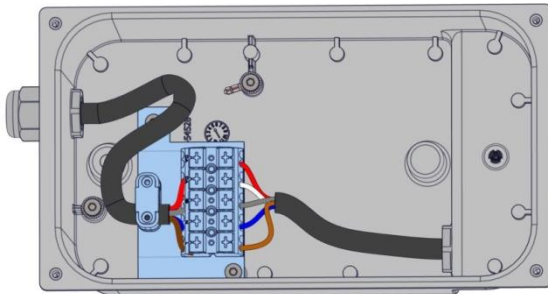

220-240V 50Hz

IK	kg	SCx	Hmax
10	2,5kg	---m ²	10m

La source lumineuse contenue dans ce luminaire ne doit être remplacée que par le fabricant ou son agent de maintenance ou une personne de qualification équivalente.
 The lighting part included in this luminaire must be maintained by the manufacturer, an authorized service agent or a person with similar technical qualification.
 Die in der Leuchte beinhaltenen Lichtquelle soll nur durch den Hersteller oder seinen Wartungsfachmann oder einen Servicetechniker mit einer ähnlichen Qualifikation ersetzt werden.