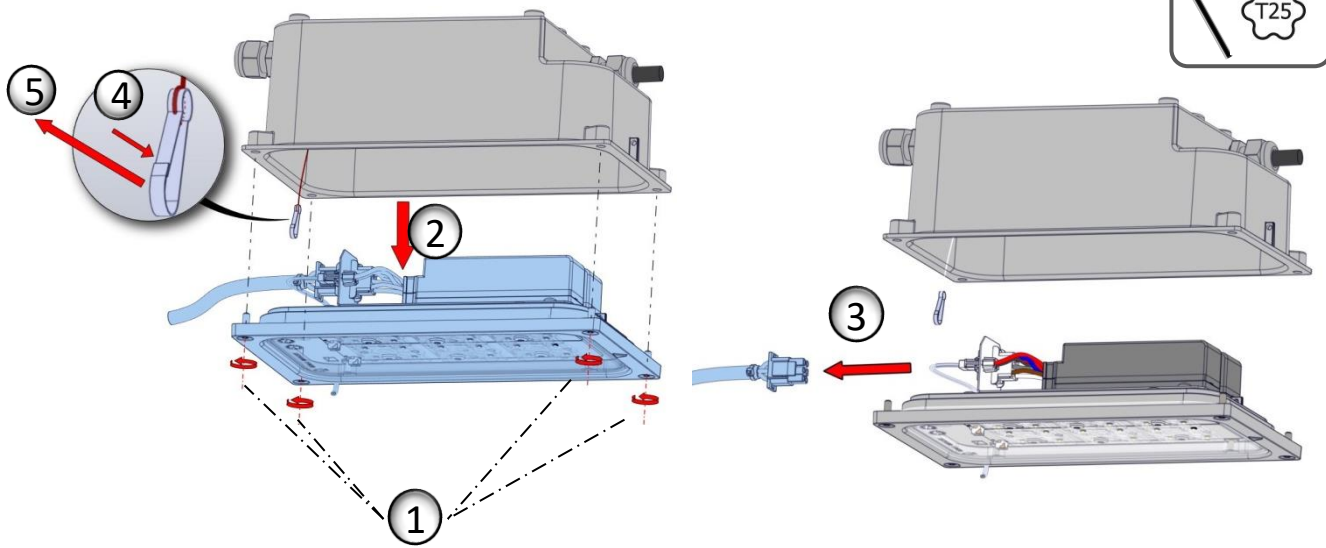

220-240V 50Hz

IK	kg	SCx	Hmax
10	2,5kg	---m ²	10m

La source lumineuse contenue dans ce luminaire ne doit être remplacée que par le fabricant ou son agent de maintenance ou une personne de qualification équivalente.
 The lighting part included in this luminaire must be maintained by the manufacturer, an authorized service agent or a person with similar technical qualification.
 Die in der Leuchte beinhaltenen Lichtquelle soll nur durch den Hersteller oder seinen Wartungsfachmann oder einen Servicetechniker mit einer ähnlichen Qualifikation ersetzt werden.