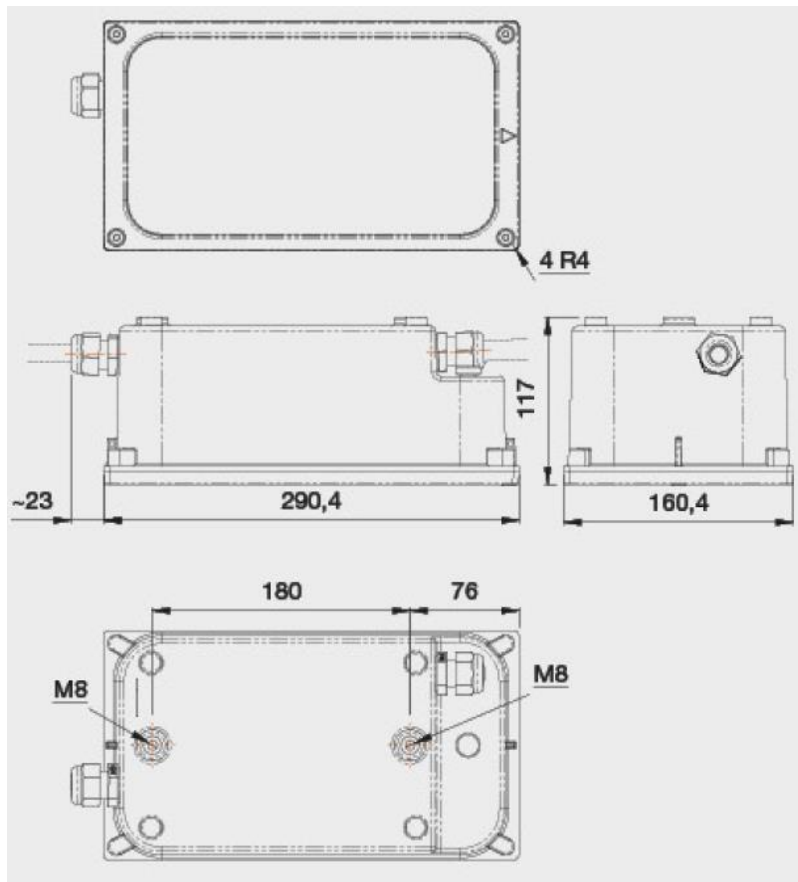

220-240V 50Hz

IK	kg	SCx	Hmax
10	2,5kg	---m ²	10m

La source lumineuse contenue dans ce luminaire ne doit être remplacée que par le fabricant ou son agent de maintenance ou une personne de qualification équivalente.
 The lighting part included in this luminaire must be maintained by the manufacturer, an authorized service agent or a person with similar technical qualification.
 Die in der Leuchte beinhaltenen Lichtquelle soll nur durch den Hersteller oder seinen Wartungsfachmann oder einen Servicetechniker mit einer ähnlichen Qualifikation ersetzt werden.