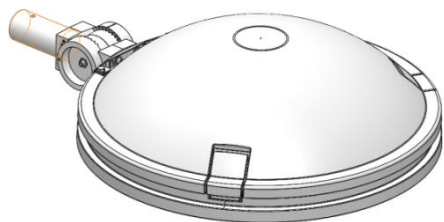

ECLATEC

**ELIPT 45 X – CHORUS 45 X -
ELIPT 55 X – CHORUS 55 X**

IEC
EN 60598

IP66

RoHS

220-240V 50Hz

	IK	 kg	SCx	Hmax
ELIPT 45	08	9,9kg	0,07m ²	10m
ELIPT 55	08	13,7kg	0,09m ²	12m

	ELIPT 45	ELIPT 55
A	455	555
B	175	215
C	263	300

TOP

SR G27

LR G27

**LRL 48
LRL 54**

**LL 48
LL 54**

1.1

1.2

1.3