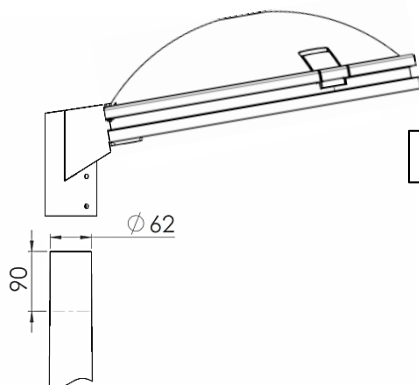

ECLATEC

**ELIPT 45 X – CHORUS 45 X -
ELIPT 55 X – CHORUS 55 X**

IEC
EN 60598

IP66

RoHS

220-240V 50Hz

	IK	 kg	SCx	Hmax
ELIPT 45	08	9,9kg	0,07m ²	10m
ELIPT 55	08	13,7kg	0,09m ²	12m

	ELIPT 45	ELIPT 55
A	455	555
B	175	215
C	263	300

TOP

SR G27

LR G27

**LRL 48
LRL 54**

**LL 48
LL 54**

1.1

1.2

1.3