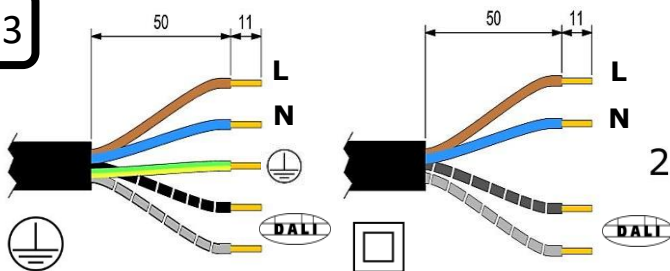

ECLATEC

**ELIPT 45 X – CHORUS 45 X -
ELIPT 55 X – CHORUS 55 X**

IEC
EN 60598

IP66

RoHS

220-240V 50Hz

	IK	 kg	SCx	Hmax
ELIPT 45	08	9,9kg	0,07m ²	10m
ELIPT 55	08	13,7kg	0,09m ²	12m

	ELIPT 45	ELIPT 55
A	455	555
B	175	215
C	263	300

TOP

SR G27

LR G27

**LRL 48
LRL 54**

**LL 48
LL 54**

1.1

1.2

1.3