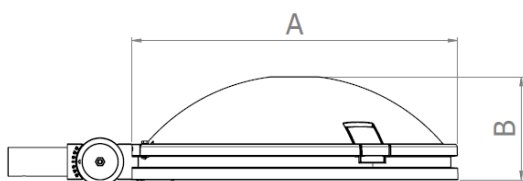

ECLATEC

**ELIPT 45 X – CHORUS 45 X -
ELIPT 55 X – CHORUS 55 X**

IEC
EN 60598

IP66

RoHS

220-240V 50Hz

	IK	 kg	SCx	Hmax
ELIPT 45	08	9,9kg	0,07m ²	10m
ELIPT 55	08	13,7kg	0,09m ²	12m

	ELIPT 45	ELIPT 55
A	455	555
B	175	215
C	263	300

TOP

SR G27

LR G27

**LRL 48
LRL 54**

**LL 48
LL 54**

1.1

1.2

1.3