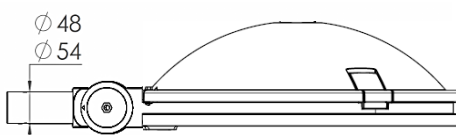

ECLATEC

**ELIPT 45 X – CHORUS 45 X -
ELIPT 55 X – CHORUS 55 X**

IEC
EN 60598

IP66

RoHS

220-240V 50Hz

	IK	 kg	SCx	Hmax
ELIPT 45	08	9,9kg	0,07m ²	10m
ELIPT 55	08	13,7kg	0,09m ²	12m

	ELIPT 45	ELIPT 55
A	455	555
B	175	215
C	263	300

TOP

SR G27

LR G27

**LRL 48
LRL 54**

**LL 48
LL 54**

1.1

1.2

1.3