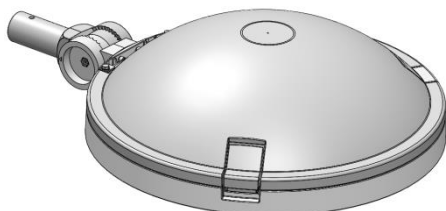

ECLATEC

**ELIPT 45 X – CHORUS 45 X -
ELIPT 55 X – CHORUS 55 X**

IEC
EN 60598

IP66

RoHS

220-240V 50Hz

	IK	 kg	SCx	Hmax
ELIPT 45	08	9,9kg	0,07m ²	10m
ELIPT 55	08	13,7kg	0,09m ²	12m

	ELIPT 45	ELIPT 55
A	455	555
B	175	215
C	263	300

TOP

SR G27

LR G27

**LRL 48
LRL 54**

**LL 48
LL 54**

1.1

1.2

1.3