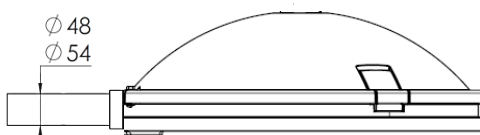

ECLATEC

**ELIPT 45 X – CHORUS 45 X -
ELIPT 55 X – CHORUS 55 X**

IEC
EN 60598

IP66

RoHS

220-240V 50Hz

	IK	 kg	SCx	Hmax
ELIPT 45	08	9,9kg	0,07m ²	10m
ELIPT 55	08	13,7kg	0,09m ²	12m

	ELIPT 45	ELIPT 55
A	455	555
B	175	215
C	263	300

TOP

SR G27

LR G27

**LRL 48
LRL 54**

**LL 48
LL 54**

1.1

1.2

1.3