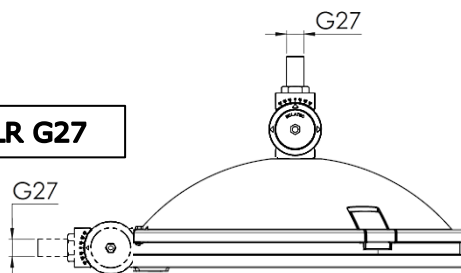

ECLATEC

**ELIPT 45 X – CHORUS 45 X -
ELIPT 55 X – CHORUS 55 X**

IEC
EN 60598

IP66

RoHS

220-240V 50Hz

	IK	 kg	SCx	Hmax
ELIPT 45	08	9,9kg	0,07m ²	10m
ELIPT 55	08	13,7kg	0,09m ²	12m

	ELIPT 45	ELIPT 55
A	455	555
B	175	215
C	263	300

TOP

SR G27

LR G27

**LRL 48
LRL 54**

**LL 48
LL 54**

1.1

1.2

1.3